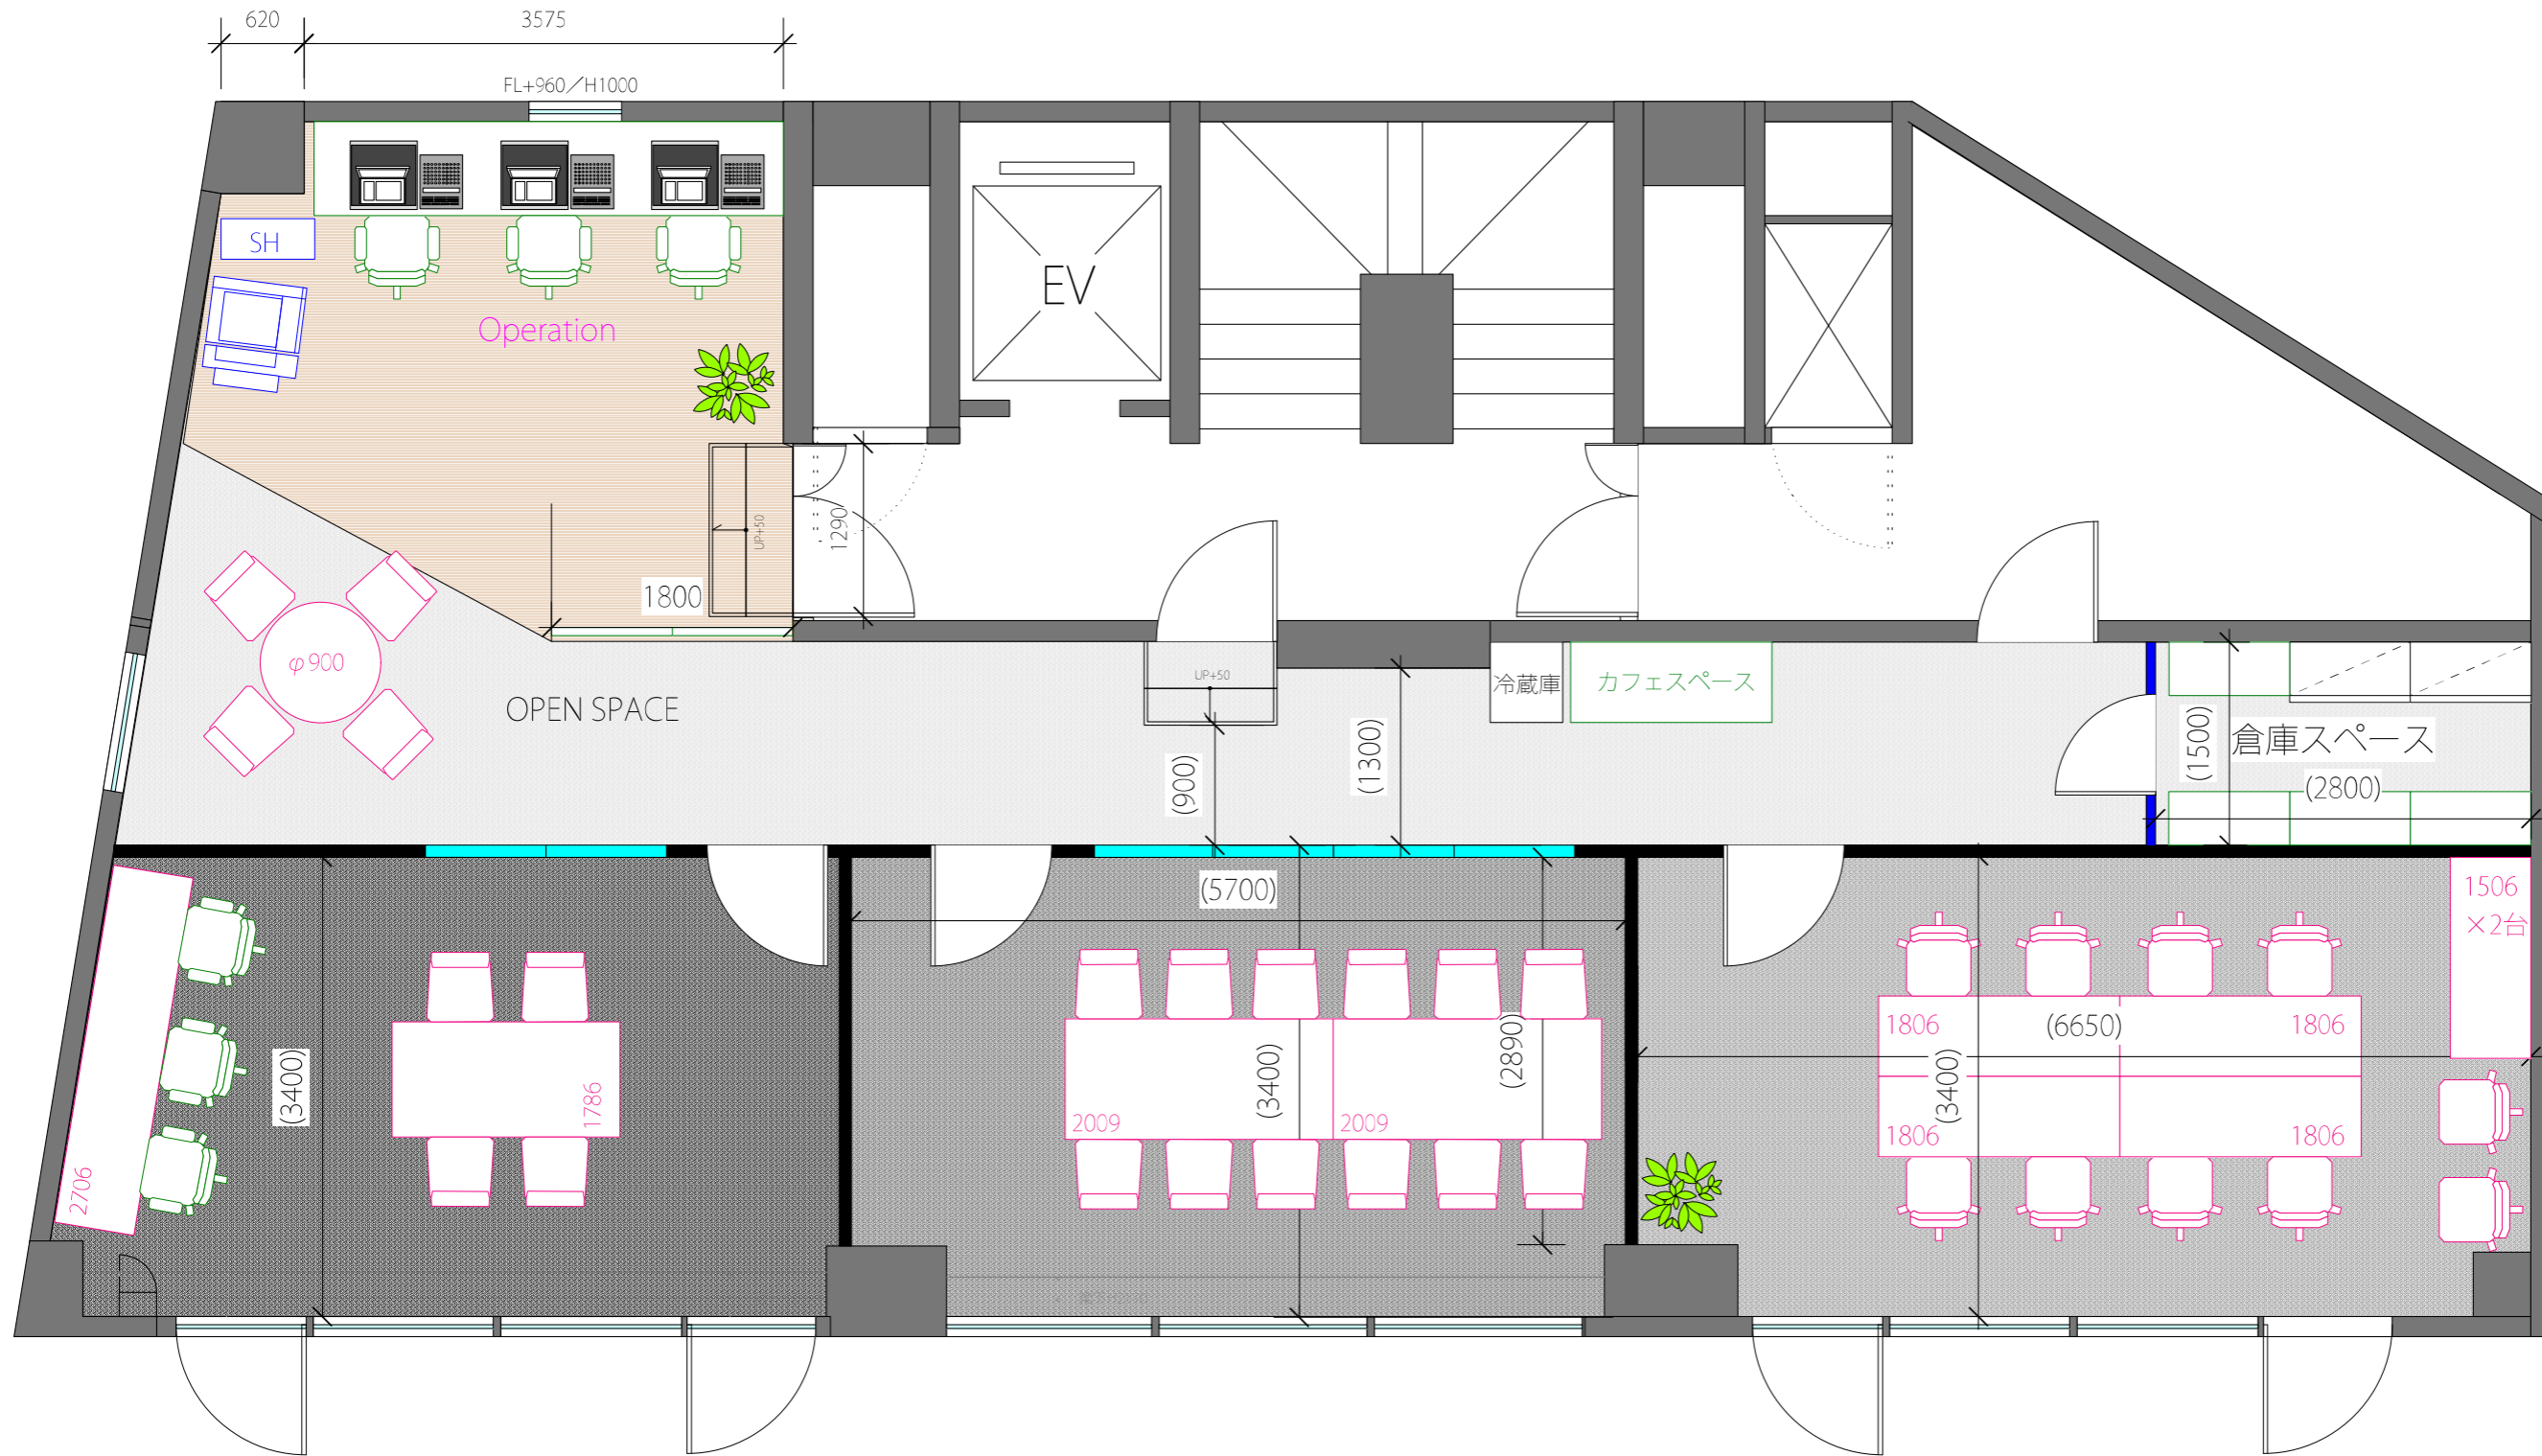

【7F PLAN】

Scale	1/50
CH	OA
2265~2380mm	
既存仕上	
<ul style="list-style-type: none"> <li>床 : タイルカーペット</li> <li>巾木 : ソフト巾木 H60 白</li> <li>壁 : クロス仕上げ</li> <li>天井 : ソーラトーン 塗装 (白)</li> <li>その他:</li> </ul>	
PMGR	DESIGN
murayama	nakagawa
Sheet No.	1.

※現地確認により仕様・レイアウトの変更が必要な場合があります。